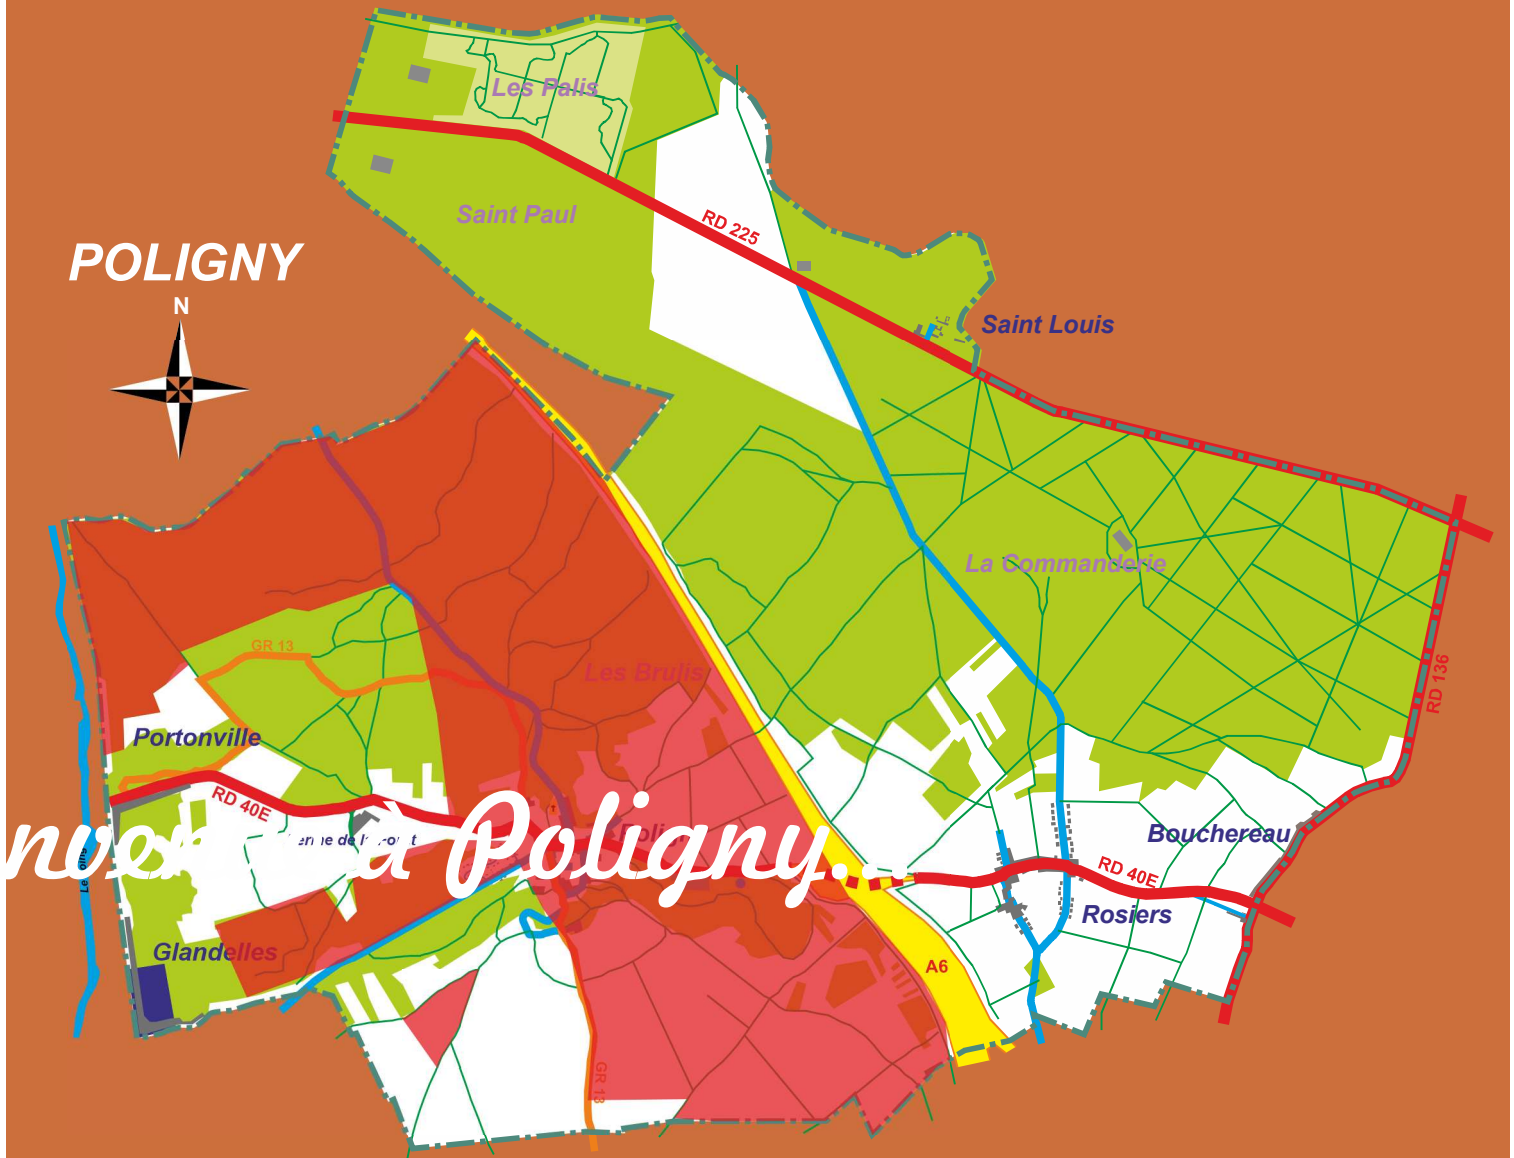

Association de chasse « Communale de Poligny »

**Siège social : 8 rue Neuve
77167 POLIGNY
06 85 39 45 20**

Territoire de chasse

Dates prévisionnelles des battues au grand gibier

Non communiquées à ce jour