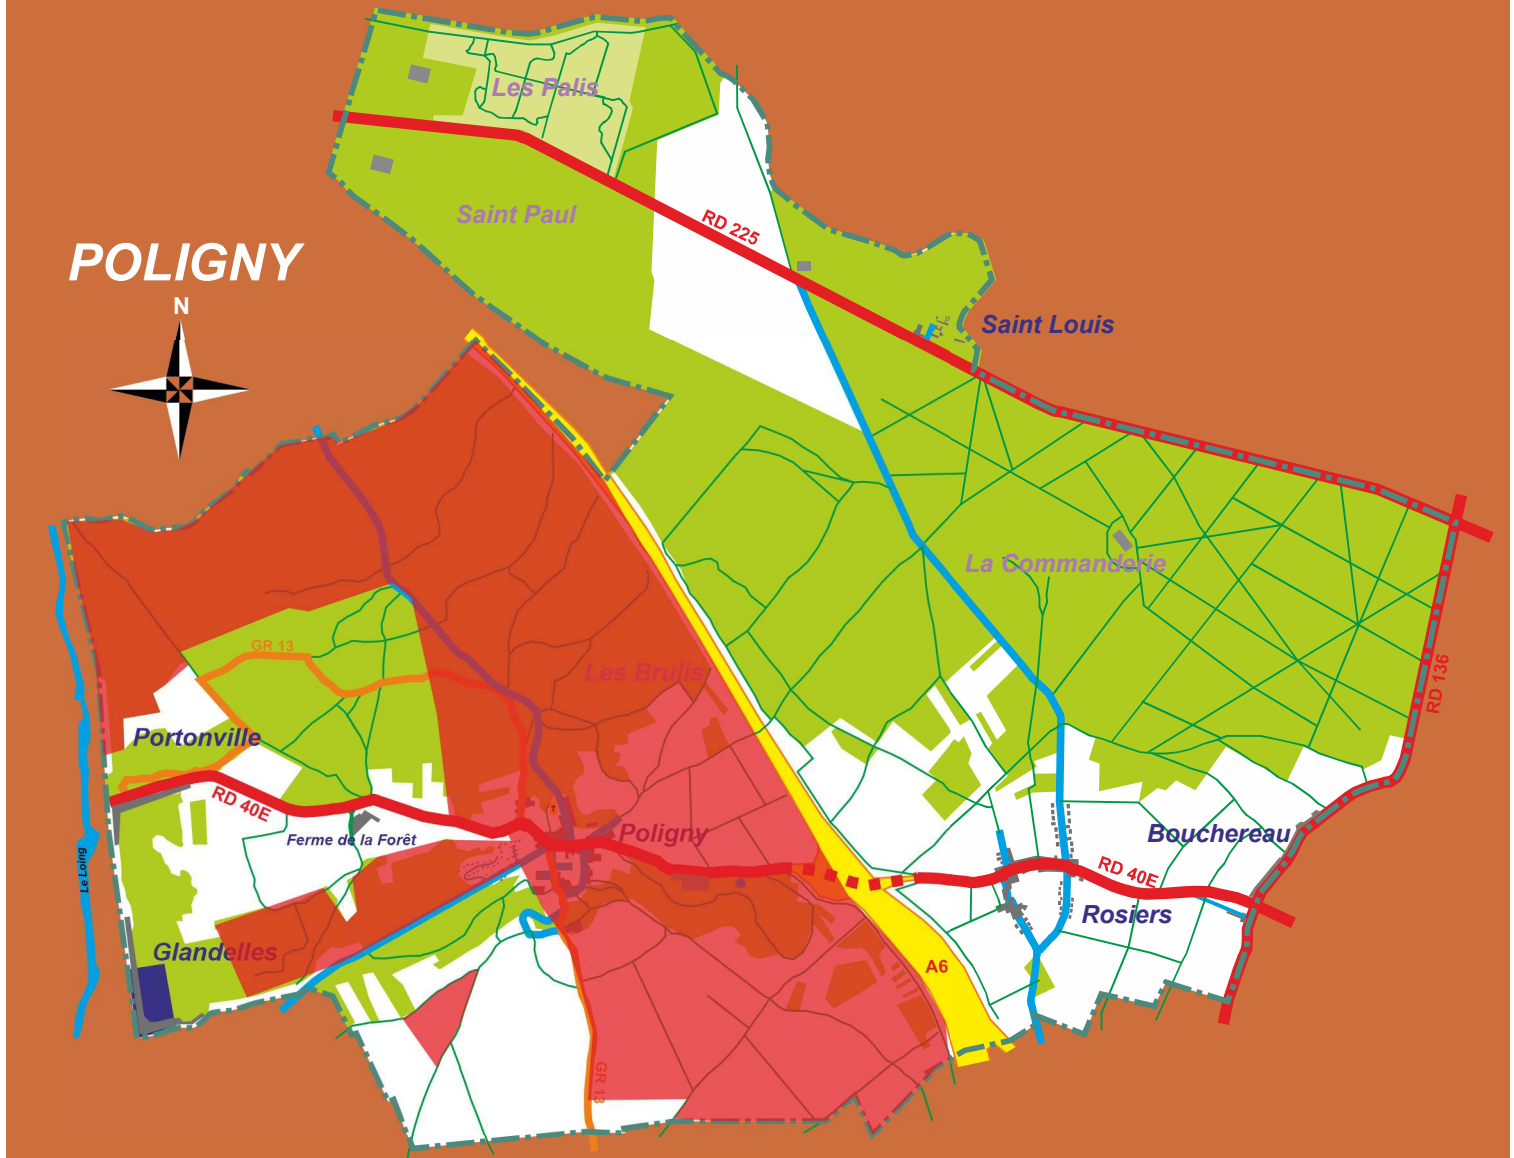

Règlement de chasse à POLIGNY pour la saison 2021 - 2022

Ouverture générale le :
19 septembre 2021

**La chasse individuelle se pratique tous les dimanches
et jours fériés sur l'ensemble des territoires**

Chasse en plaine :
du 19 septembre 2021 au 31 octobre 2021
de 9h00 à 12h00 et de 14h00 à 17h30

Chasse dans les bois
du 19 septembre 2021 au 30 janvier 2022
de 9h00 à 12h00 et de 14h00 à 17h30

Association de chasse « Communale de Poligny - Michel HRYNYK »

**Dimanche 21 novembre 2021
Dimanche 5 décembre 2021
Dimanche 12 décembre 2021
Dimanche 9 janvier 2022
Dimanche 23 janvier 2022
Dimanche 13 février 2022
Dimanche 27 février 2022**

Territoire de chasse de « l'Office National des Forêts »